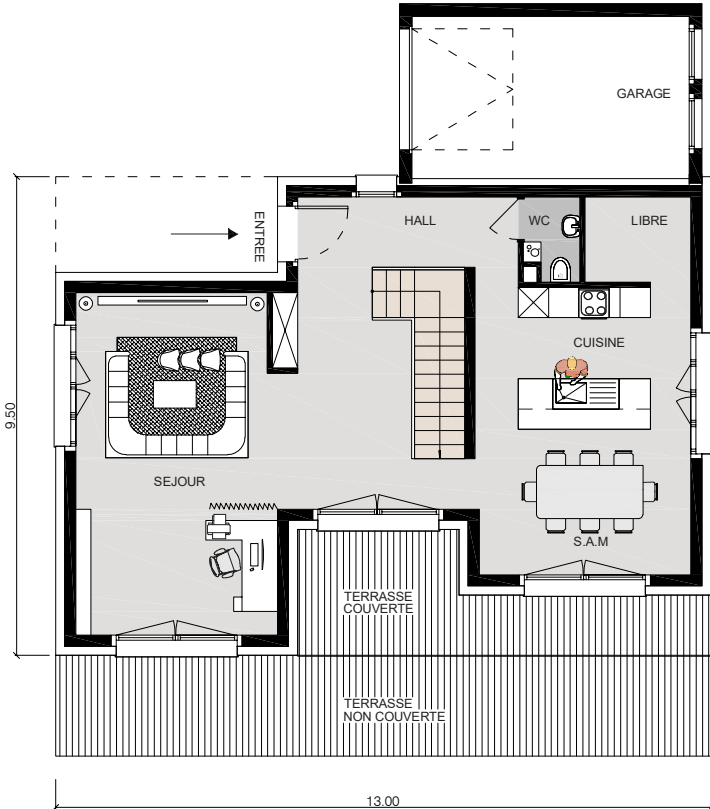

MAISON ULA

5.5 PIÈCES – 216M²

MAISON ULA - CHF 659'000 -

Maison aménageable à l'intérieur selon choix acquéreurs

Maison	Pièces	SBH	SNH	Budget sanitaires inclus	Budget cuisine inclus	Garage simple ou double	Sous-sol demi ou plein
ULA	5,5p	210 m ²	169 m ²	CHF 12000,00	CHF 18000,00	Option	Option

Niveau	Pièce	Surface nette habitable
Rez-de-chaussée	HALL	14.20
Rez-de-chaussée	SJOUR	37.15
Rez-de-chaussée	S.A.M	9.75
Rez-de-chaussée	CUISINE	14.65
Rez-de-chaussée	WC	1.85
Rez-de-chaussée	LIBRE	3.60
<i>Rez-de-chaussée</i>	<i>GARAGE</i>	<i>17.70</i>

Niveau	Pièce	Surface nette habitable
1er étage	HALL	17.30
1er étage	CHAMBRE 1	20.20
1er étage	CHAMBRE 2	12.60
1er étage	CHAMBRE 3	15.05
1er étage	CHAMBRE 4	15.05
1er étage	SDB	6.65
<i>1er étage</i>	<i>ESCALIER</i>	<i>4.55</i>