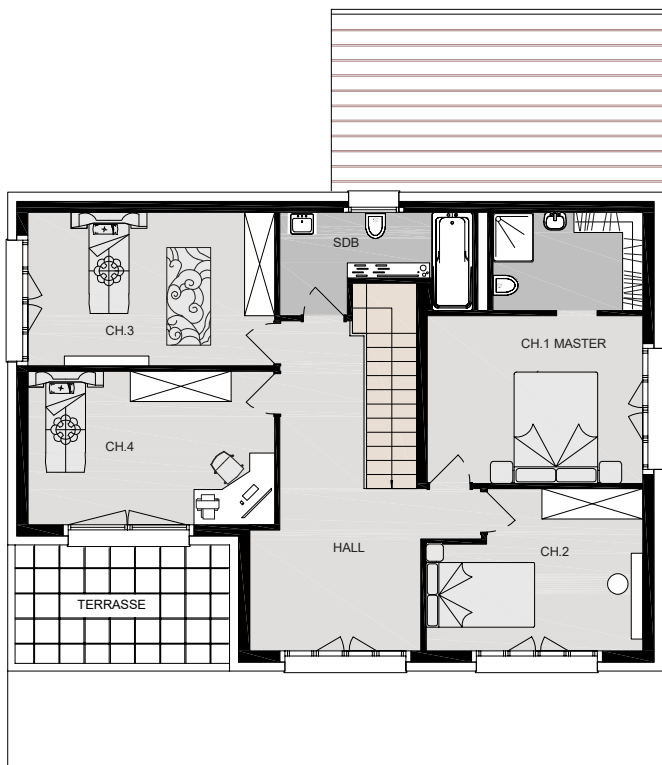

MAISON ULA

5.5 PIÈCES – 216M²

MAISON ULA - CHF 659'000 -

Maison aménageable à l'intérieur selon choix acquéreurs

Maison	Pièces	SBH	SNH	Budget sanitaires inclus	Budget cuisine inclus	Garage simple ou double	Sous-sol demi ou plein
ULA	5,5p	210 m ²	169 m ²	CHF 12000,00	CHF 18000,00	Option	Option

Niveau	Pièce	Surface nette habitable
Rez-de-chaussée	HALL	14.20
Rez-de-chaussée	SJOUR	37.15
Rez-de-chaussée	S.A.M	9.75
Rez-de-chaussée	CUISINE	14.65
Rez-de-chaussée	WC	1.85
Rez-de-chaussée	LIBRE	3.60
<i>Rez-de-chaussée</i>	<i>GARAGE</i>	<i>17.70</i>

Niveau	Pièce	Surface nette habitable
1er étage	HALL	17.30
1er étage	CHAMBRE 1	20.20
1er étage	CHAMBRE 2	12.60
1er étage	CHAMBRE 3	15.05
1er étage	CHAMBRE 4	15.05
1er étage	SDB	6.65
<i>1er étage</i>	<i>ESCALIER</i>	<i>4.55</i>